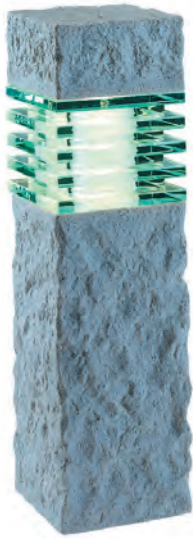

Garden Lights

NEPOS

BORNE D'ÉCLAIRAGE - 12 VOLTS

Référence article : 3579401
Code EAN : 5907800856019
Code statistique : 94054031
Nombre d'ampoules : 1
Garantie : 3 ans

CARACTERISTIQUES TECHNIQUES

PRODUIT

Matériaux : Polyrésine
Couleur : Effet pierre blanc
Câble : 2 m. SPT-1W

Longueur : 110 mm
Largeur : 110 mm
Hauteur : 440 mm

Indice de protection : IP44
Classe :

ACCESSOIRES FOURNIS / DIVERS

☒ Coupelle ☒ Piquet
☐ Clé multi pans ☐ Transformateur
☒ Matériel de fixation ☐ Câble principal
Vis et chevilles

AMPOULE

Description : MR16 3 LED 3W
Remplaçable : Oui (6193011)

Voltage : 12 V AC/DC
Puissance de démarrage : 9 V
Wattage : 3 W
Lumens en sortie : 190 lm
Couleur de la lumière (CCT) : 3.000 K
Durée de vie moyenne : 10.000 heures
CRI : > 65
Facteur de puissance : > 0,5
Marche/arrêt : 5.000
Variation : Non

Classe de l'ampoule

Ampoules possibles avec classe d'énergie

INFO LOGISTIQUE

EMBALLAGE SIMPLE

Longueur : 245 mm
Largeur : 145 mm
Hauteur : 260 mm
Poids : 5,4 kg

SUREMBALLAGE

No. de pièces : 3
Longueur : 455 mm
Largeur : 260 mm
Hauteur : 280 mm
Poids : 14,2 kg

TECHMAR

www.techmar.nl